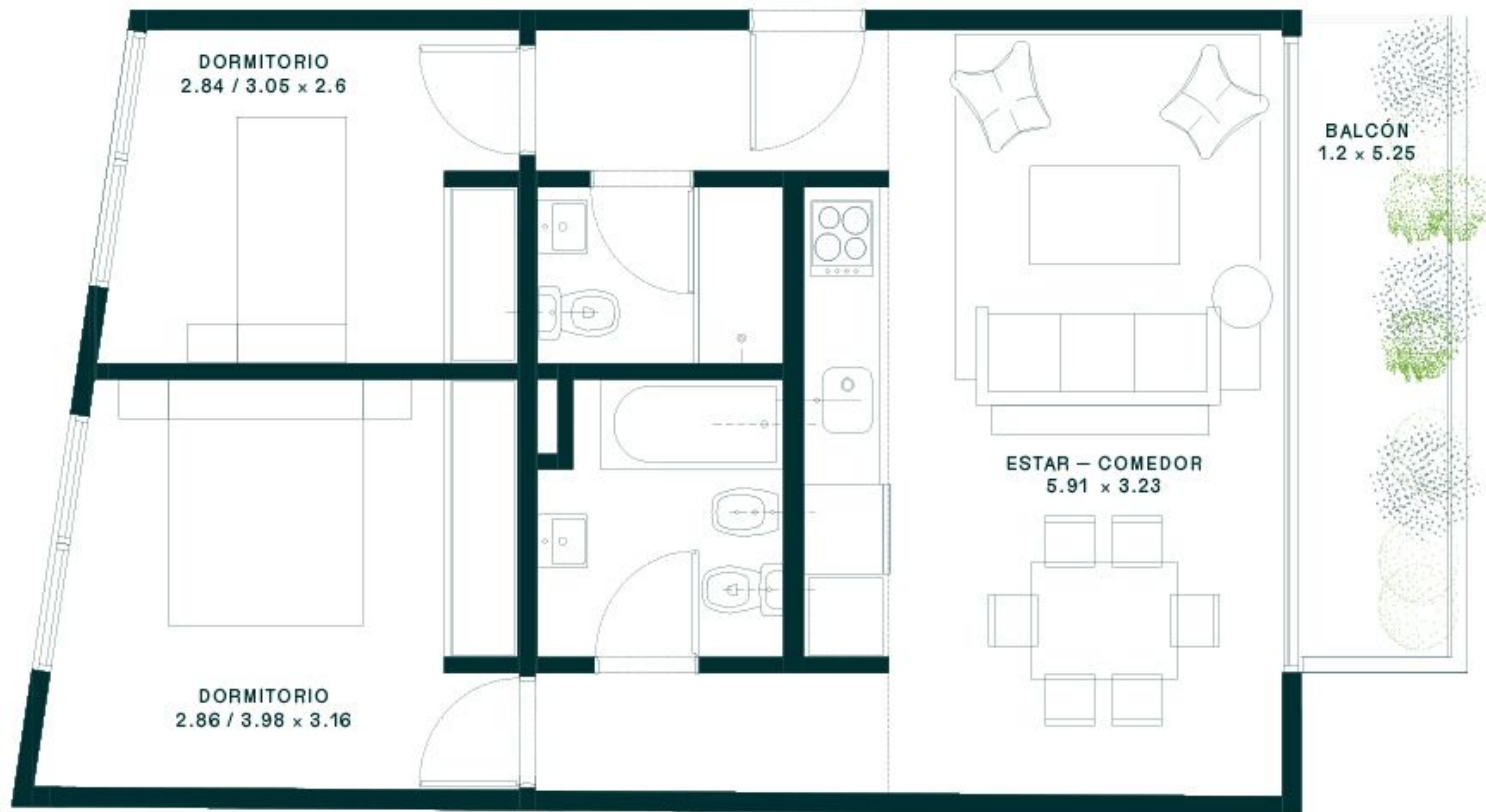

Plantas

albardon

VICENTE LOPEZ

2 Ambientes

50 M²

SUP. CUBIERTA
42.56

SUP. SEMICUBIERTA
7.07

SUP. TOTAL
49.63

0 0.5 1 2.5m

3 Ambientes

68 M²

SUP. CUBIERTA
62.19

SUP. SEMICUBIERTA
6.20

SUP. TOTAL
68.39

Planta Baja

RIO DE LA PLATA

GÜEMES

AV. LIBERTADOR

0 1 2 5m

Planta Tipo 1º a 4º

0 1 2 5m