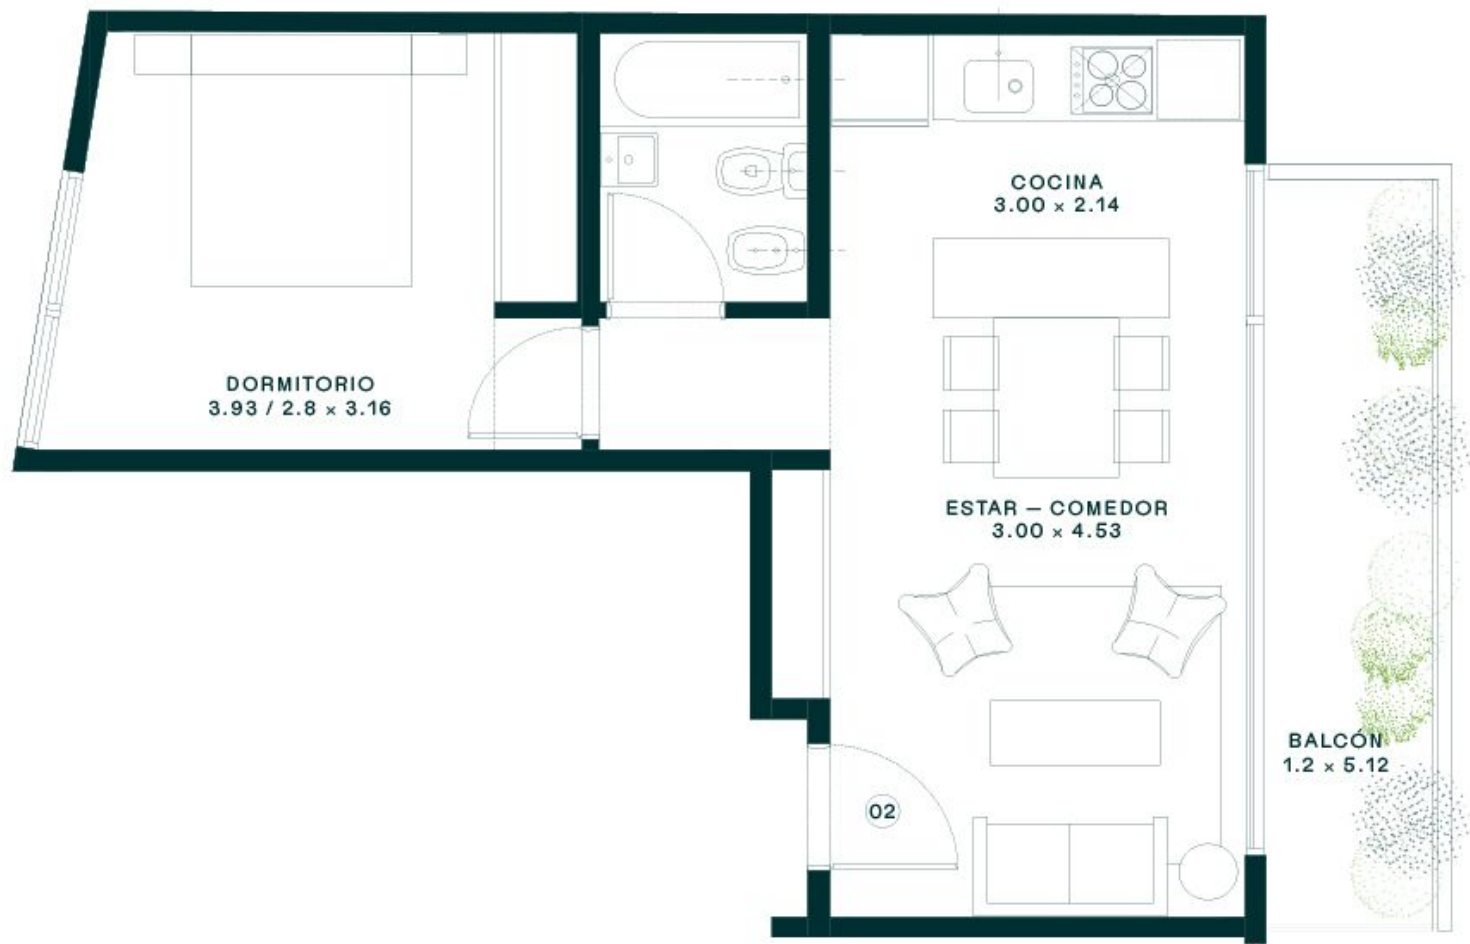

Plantas

albardon

VICENTE LOPEZ

2 Ambientes

50 M²

SUP. CUBIERTA
42.56

SUP. SEMICUBIERTA
7.07

SUP. TOTAL
49.63

0 0.5 1 2.5m

3 Ambientes

68 M²

SUP. CUBIERTA
62.19

SUP. SEMICUBIERTA
6.20

SUP. TOTAL
68.39

Planta Baja

RIO DE LA PLATA

GÜEMES

AV. LIBERTADOR

0 1 2 5m

Planta Tipo 1º a 4º

0 1 2 5m