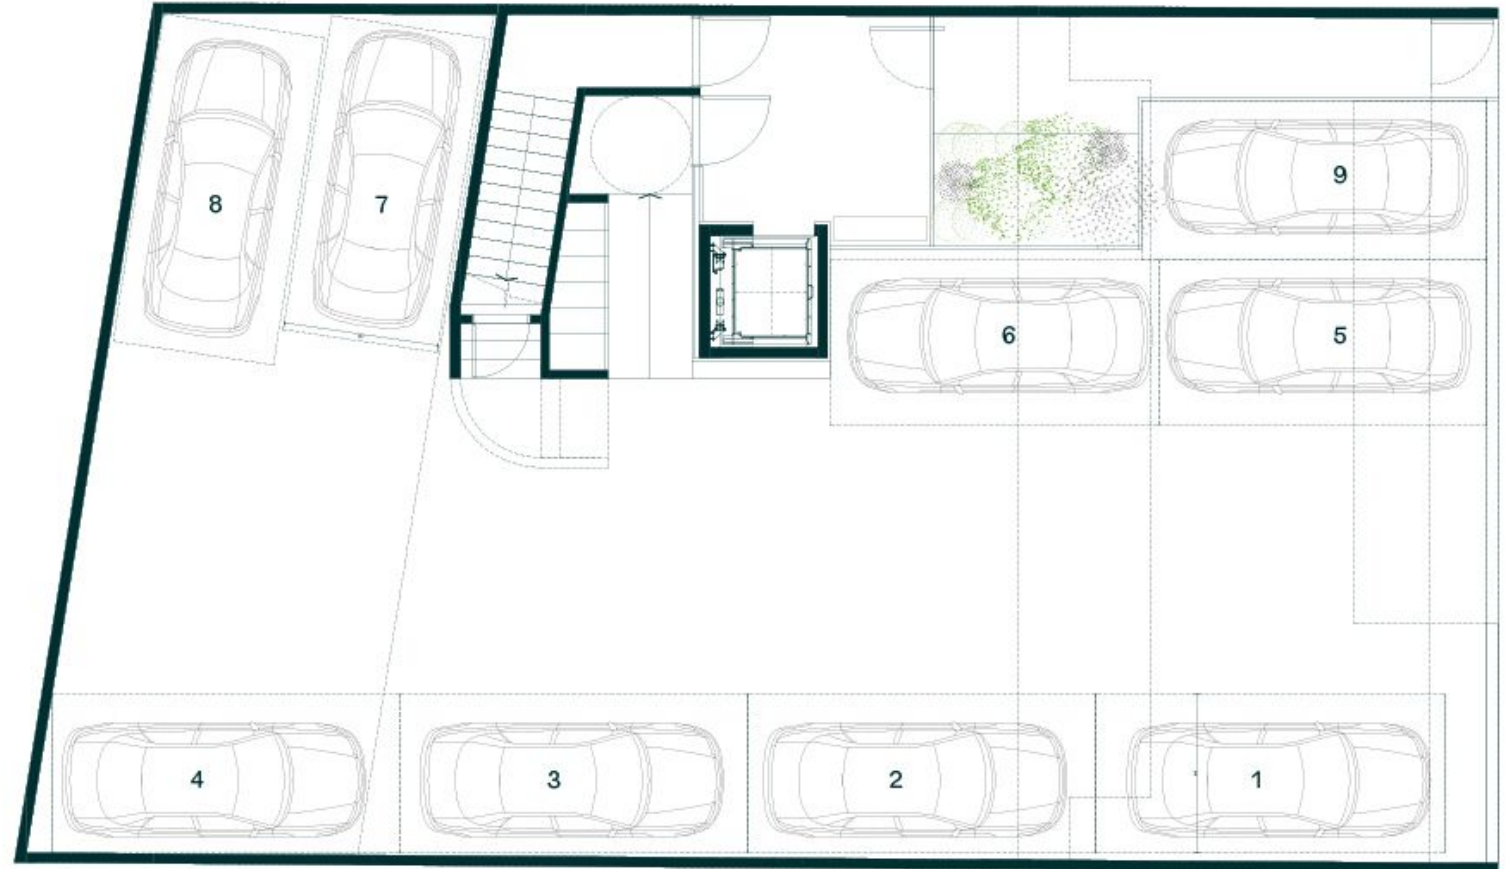

Plantas

albardon

VICENTE LOPEZ

2 Ambientes

50 M²

SUP. CUBIERTA
42.56

SUP. SEMICUBIERTA
7.07

SUP. TOTAL
49.63

0 0.5 1 2.5m

3 Ambientes

68 M²

SUP. CUBIERTA
62.19

SUP. SEMICUBIERTA
6.20

SUP. TOTAL
68.39

Planta Baja

RIO DE LA PLATA

GÜEMES

AV. LIBERTADOR

0 1 2 5m

Planta Tipo 1º a 4º

0 1 2 5m